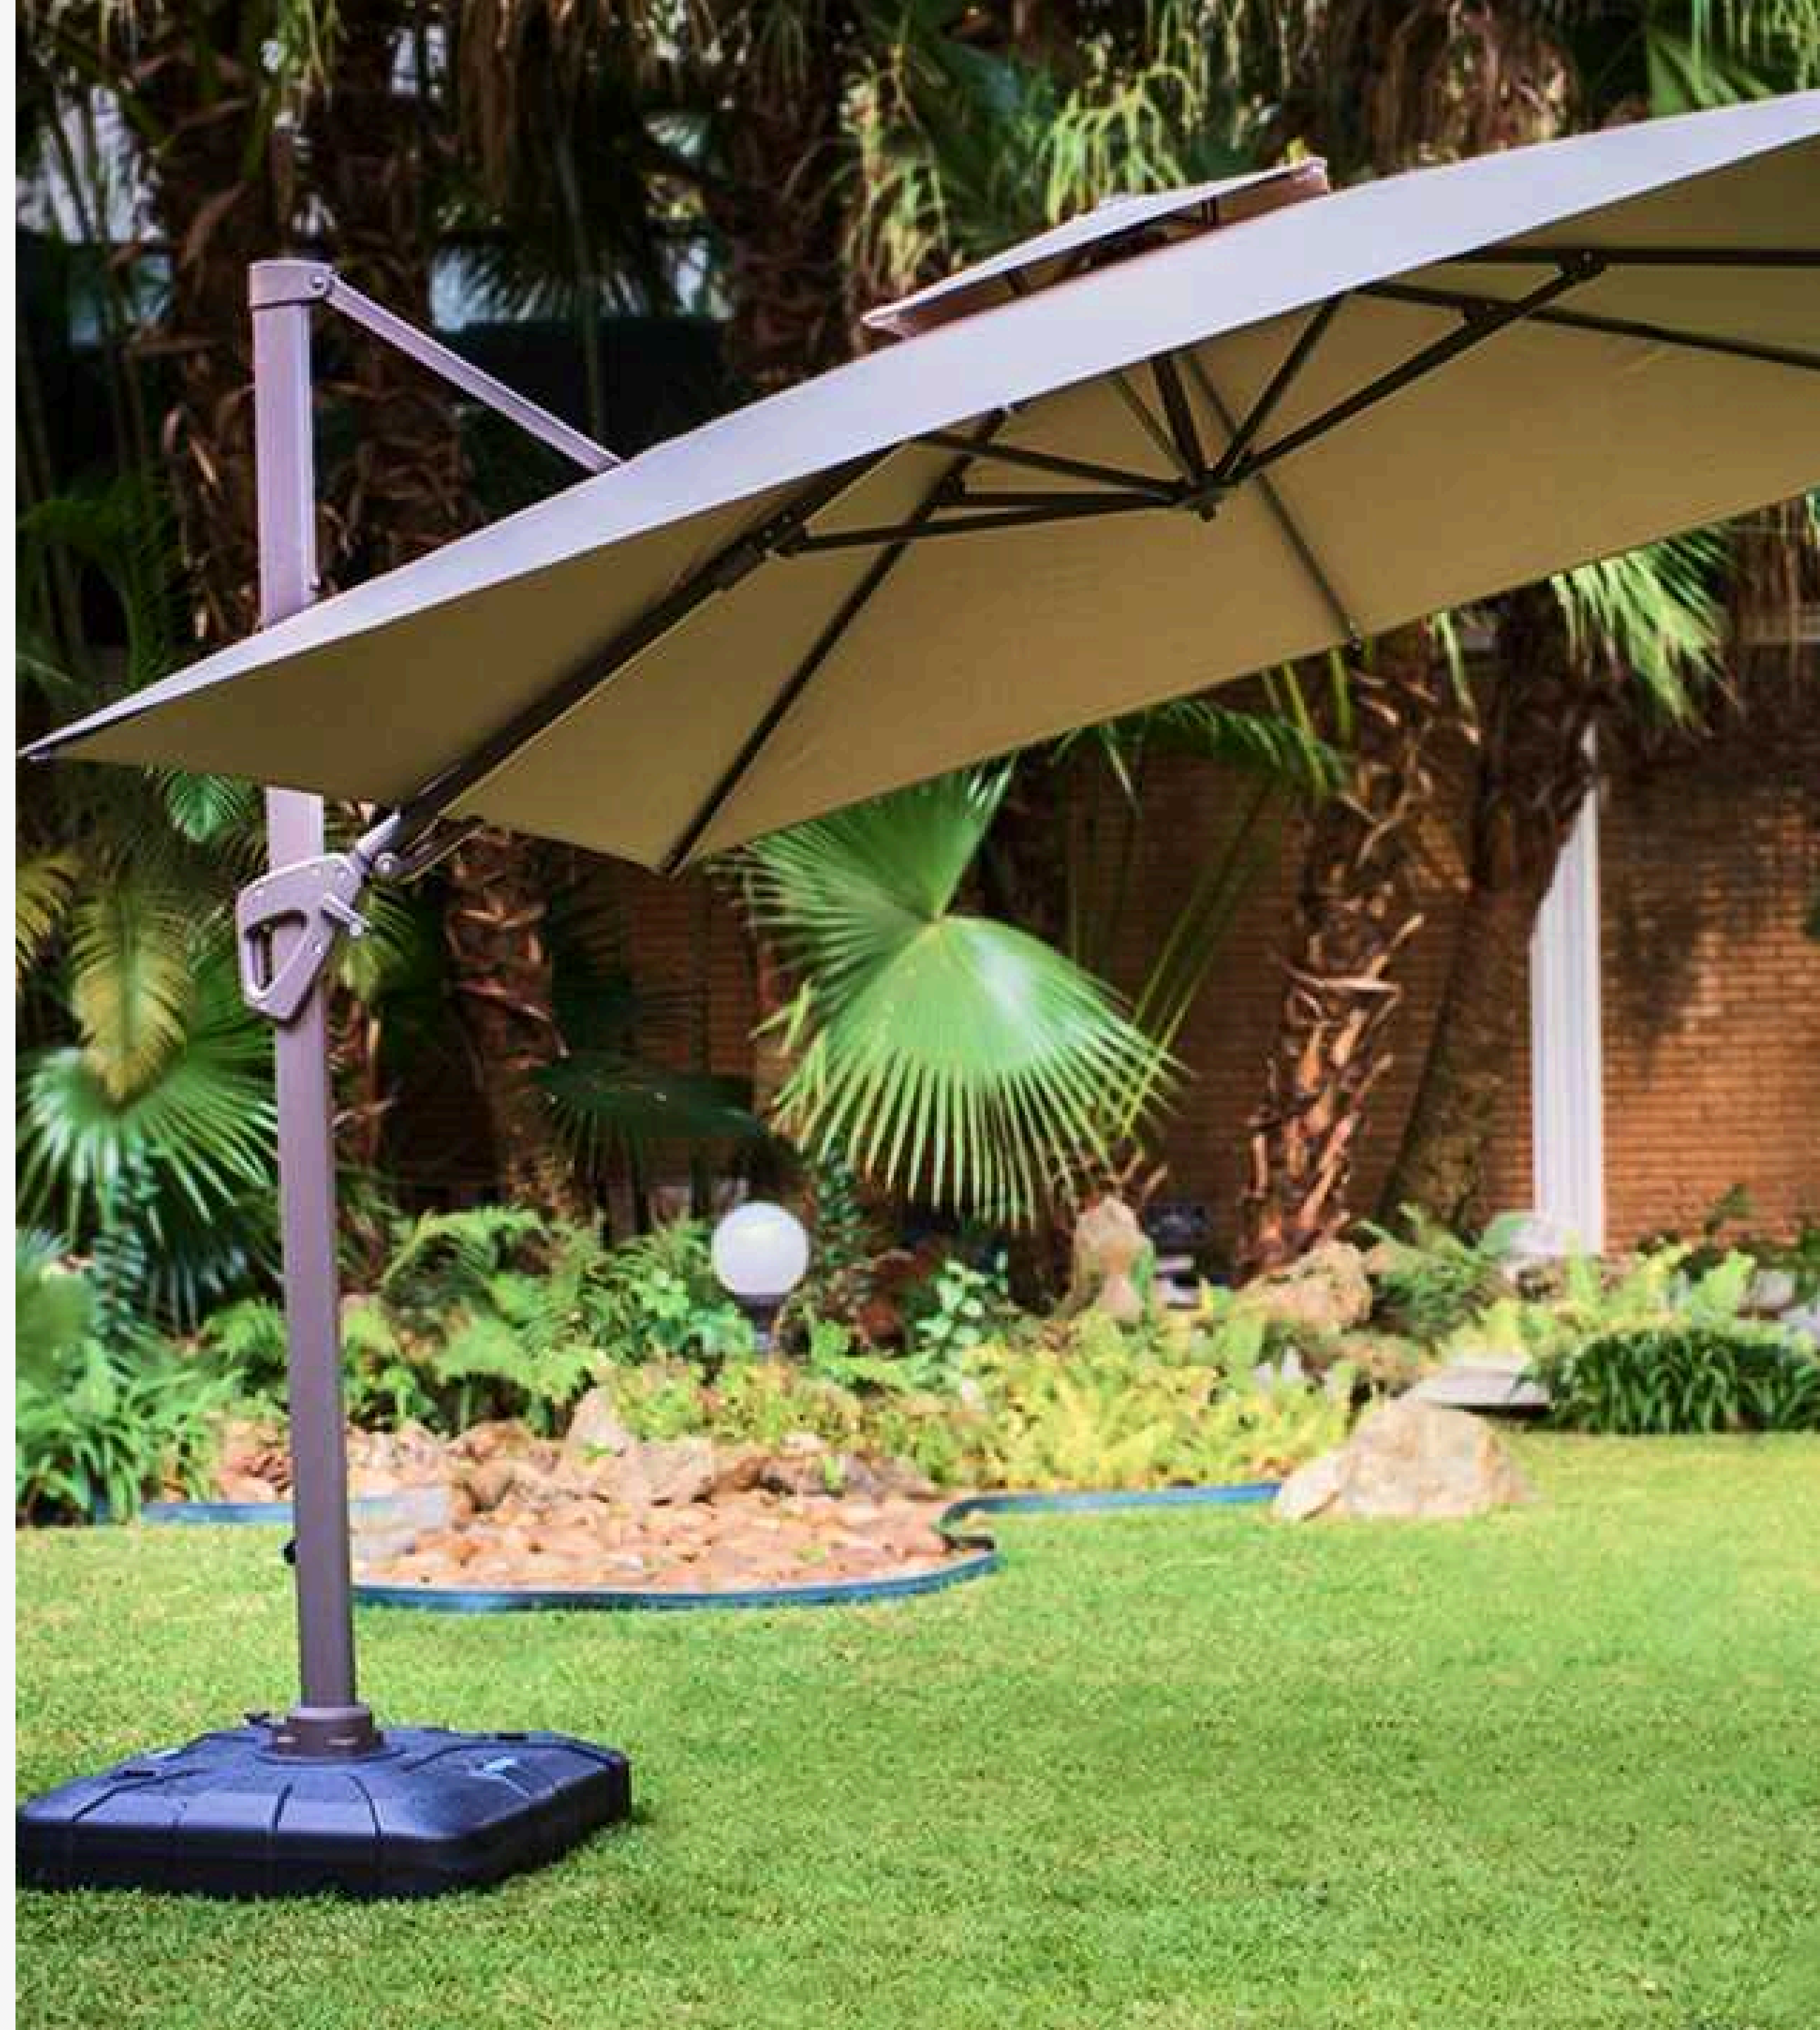

## Ombrelone **Roma**

Sofisticação e funcionalidade para seu espaço externo. Proporciona sombra elegante e conforto em dias ensolarados, tornando cada momento ao ar livre ainda mais especial.

Pronta Entrega

## Ombrelone **Roma**

Material: Alumínio

- Gira 360 graus
- 6 posições da cobertura
- Inclinação vertical e horizontal
- Chapéu para saída de ar

A: 118cm L: 87cm P: 228cm

Faça seu orçamento exclusivo com uma de  
nossas consultoras ou visite nossa loja