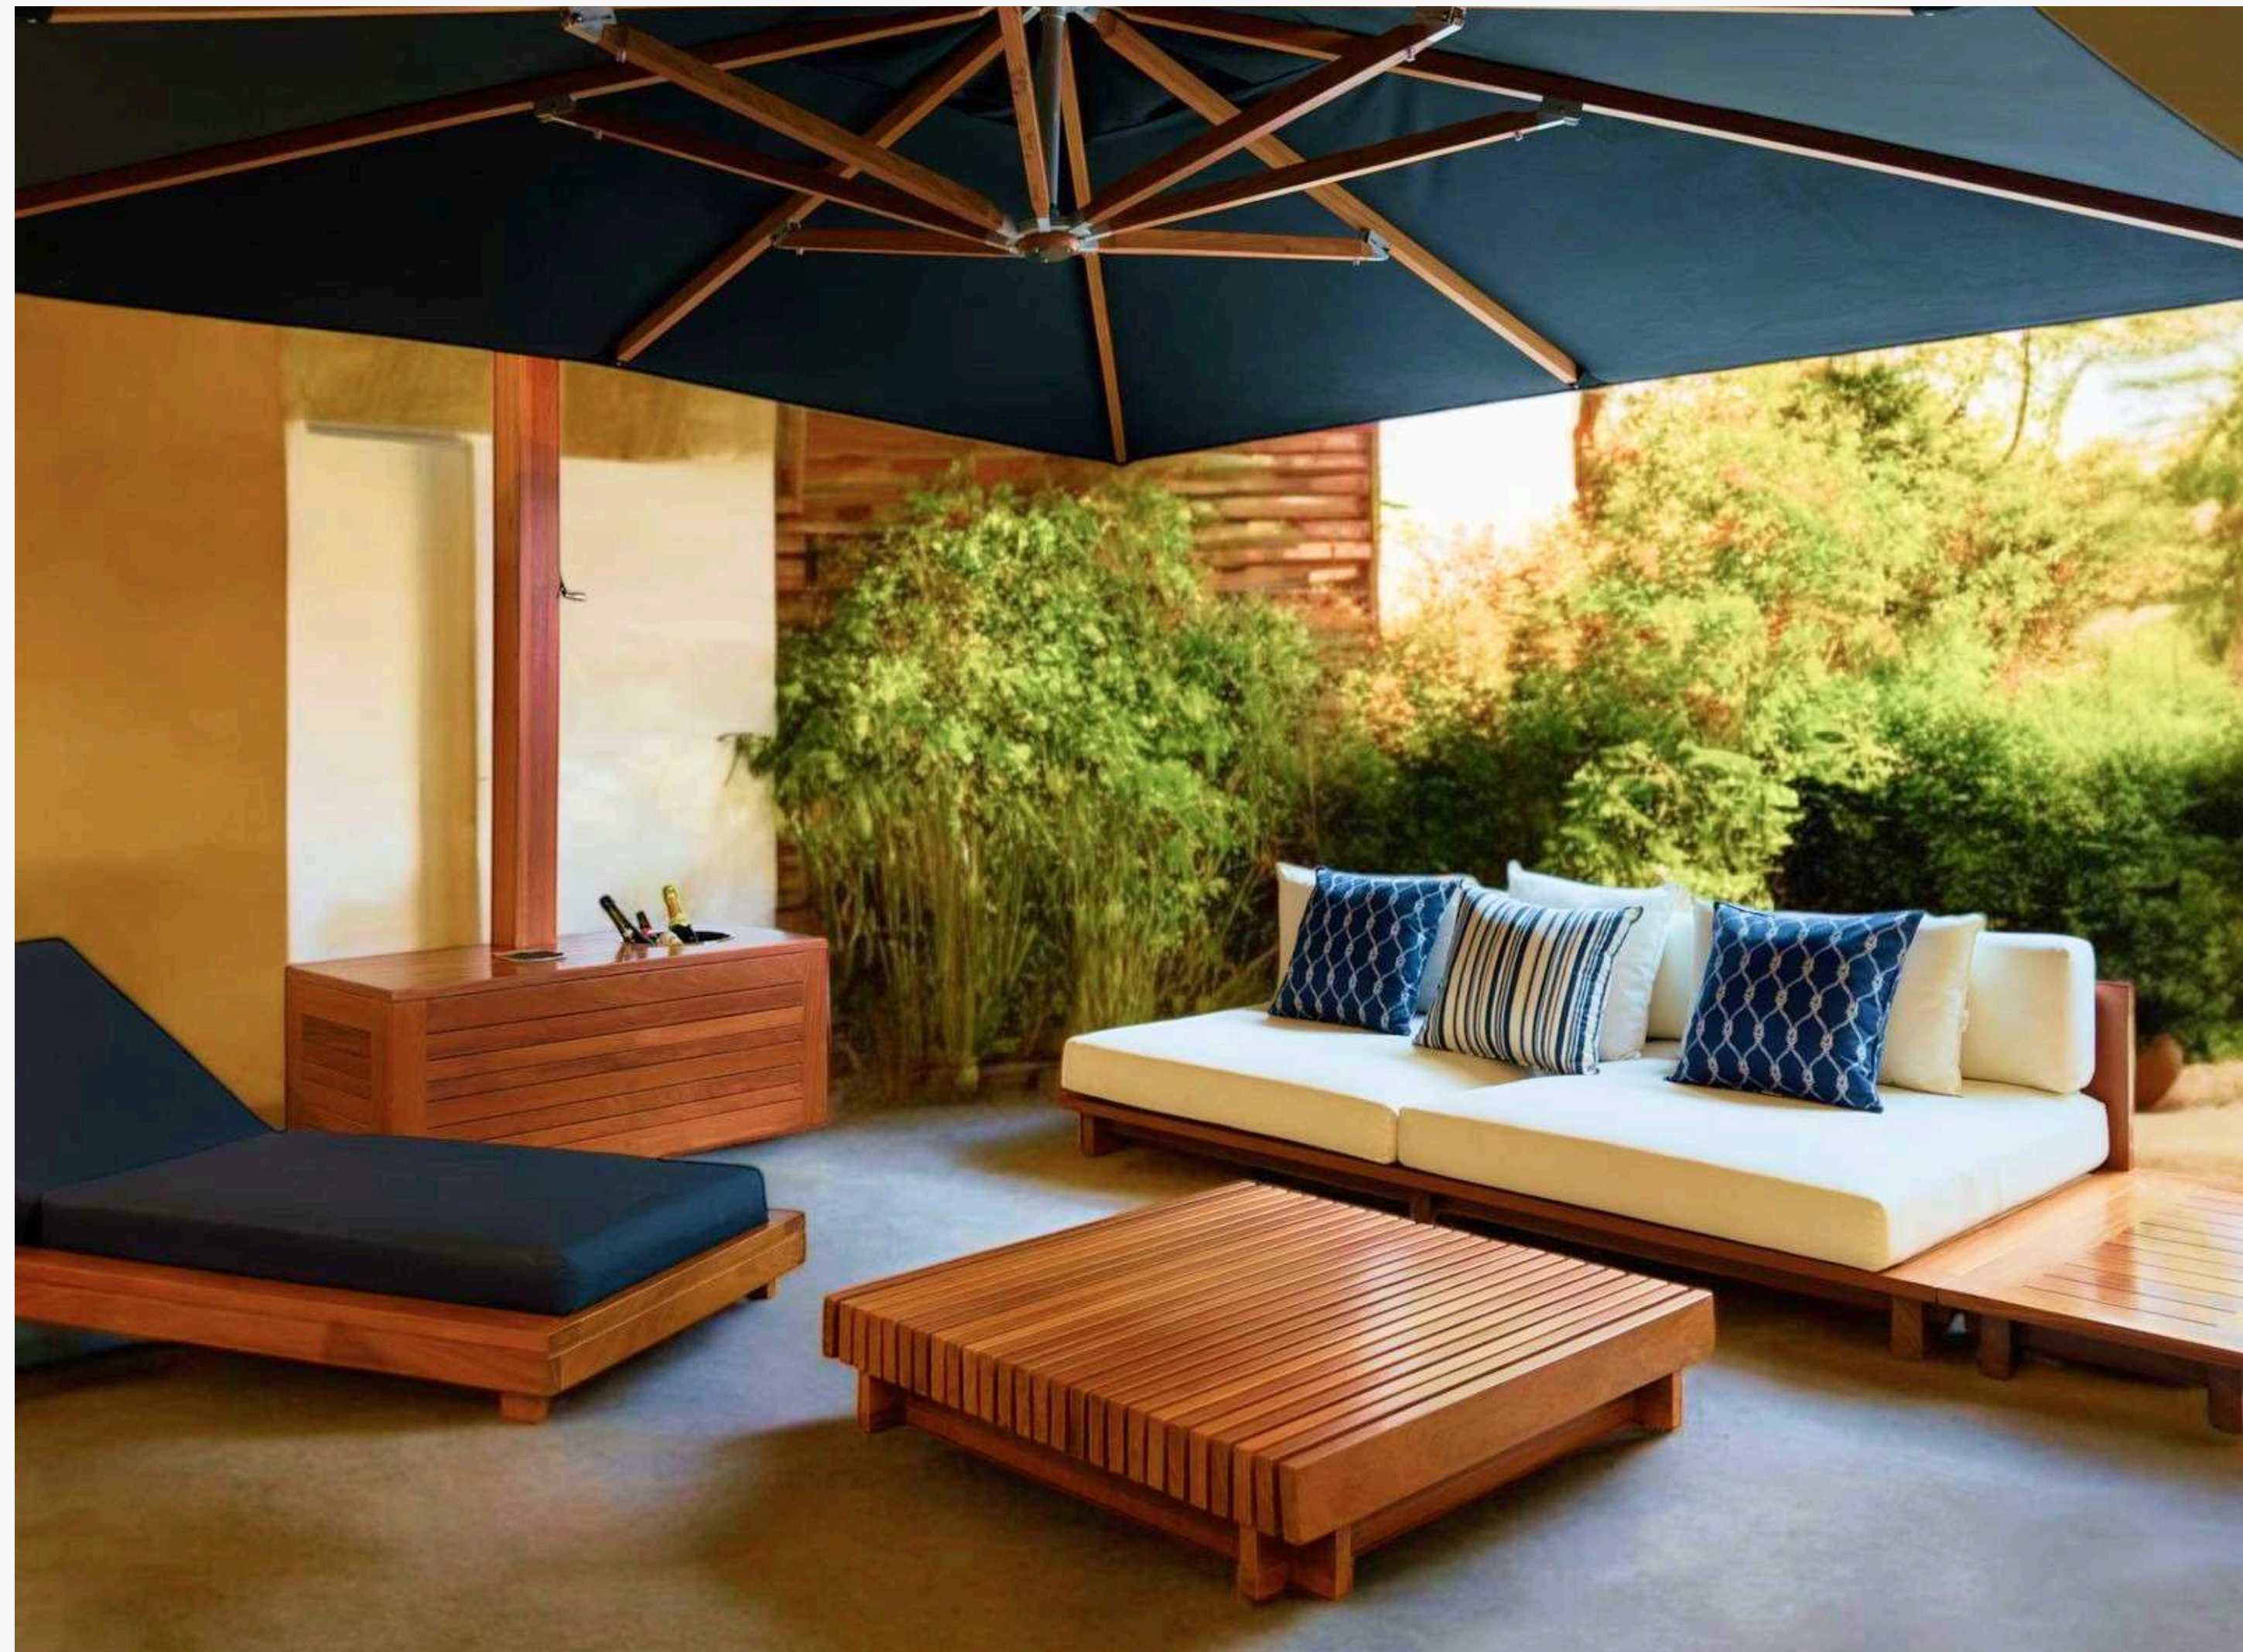

# TRINUFO

Poltrona Triunfo

A: 75cm L: 85cm P: 76cm

Sofá Navagio, Espreguiçadeira  
Istambul, Ombrelone Santorini e Mesa  
de Centro San Andres

Um convite ao luxo ao ar livre. Sofá, espreguiçadeira e mesa de centro em linhas contemporâneas criam um cenário ideal para viver momentos únicos em harmonia com a natureza.

## Linha **Gran Premium**

O equilíbrio perfeito entre funcionalidade e elegância. Transforme seu jardim ou varanda em um espaço sofisticado para momentos inesquecíveis ao ar livre.

Pronta Entrega

 MILENIO