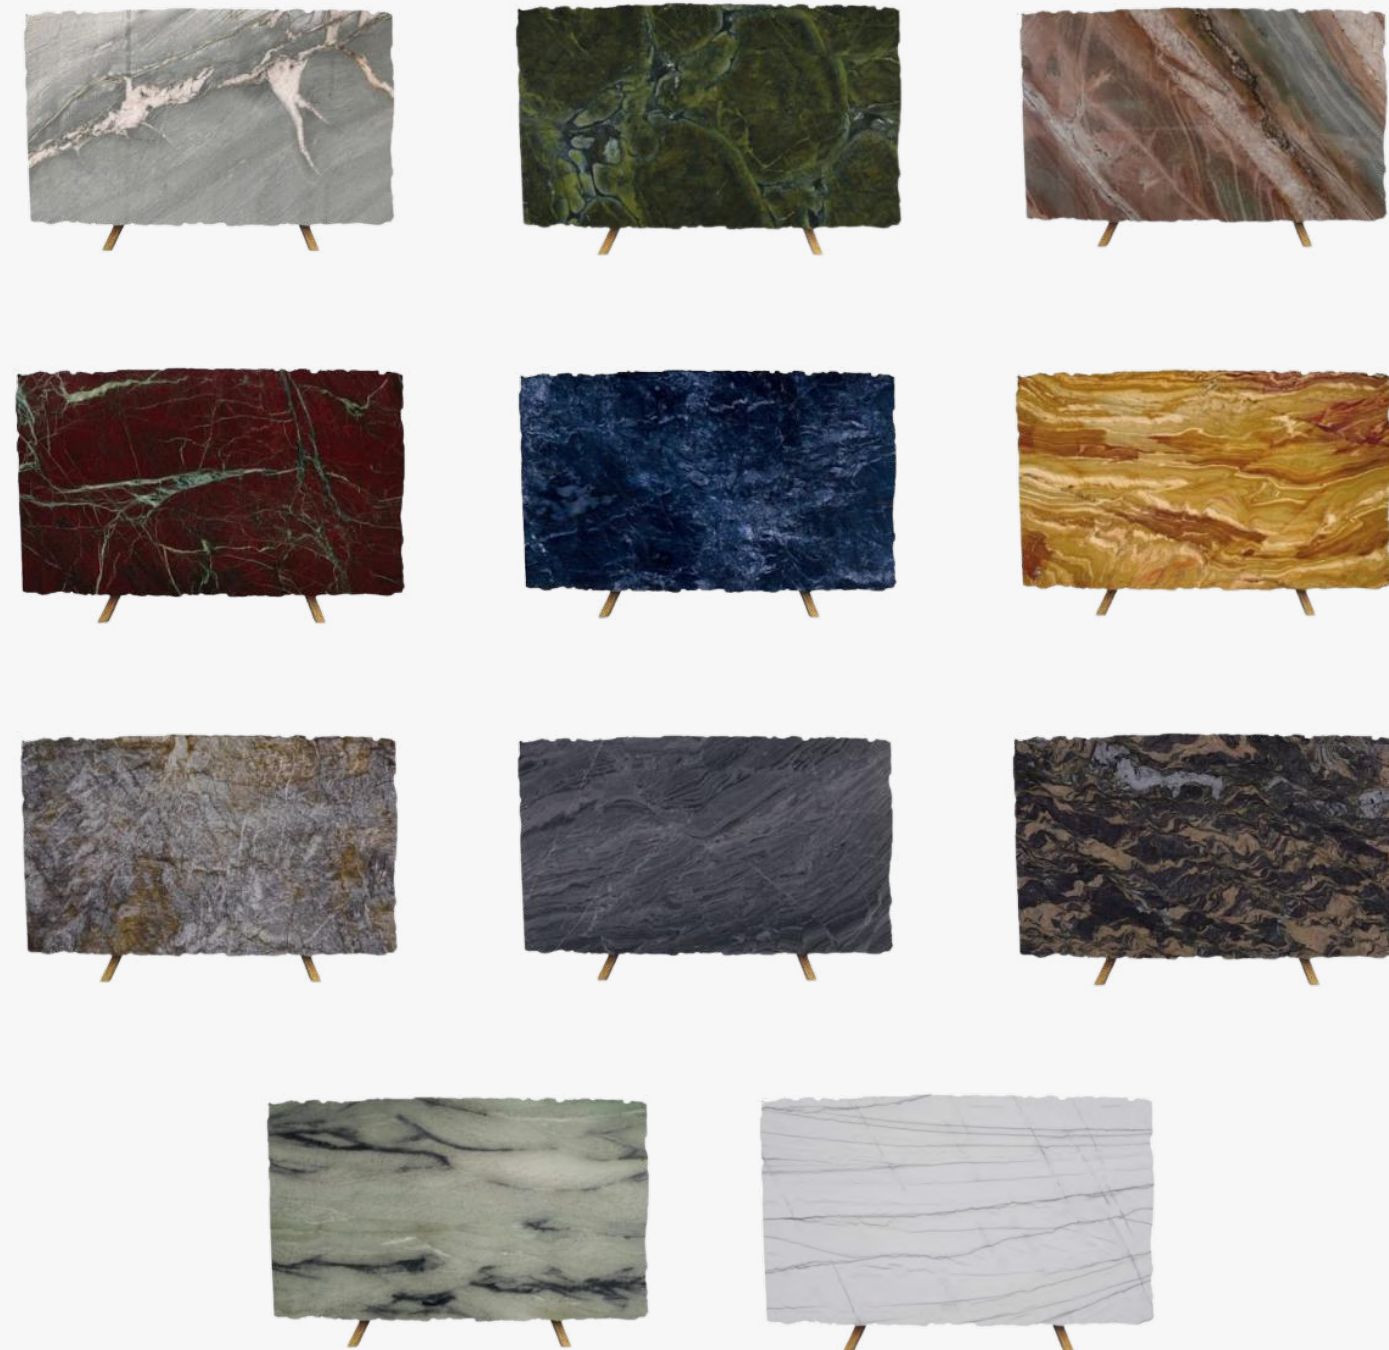

MILENIO
MÓVEIS EXTERNOS

Catálogo Outubro

Destques na Primavera

Conjunto Mesa Porcelanato + Cadeira Lille Corda Náutica

Crie memórias inesquecíveis em um ambiente que exala classe

Cadeira Lille Corda Náutica

Crie memórias inesquecíveis em um ambiente que exala classe

16 opções de cores de Corda Náutica

Mesa Porcelanato

Crie memórias inesquecíveis em um ambiente que exala classe

16 opções de Cores de Porcelanato