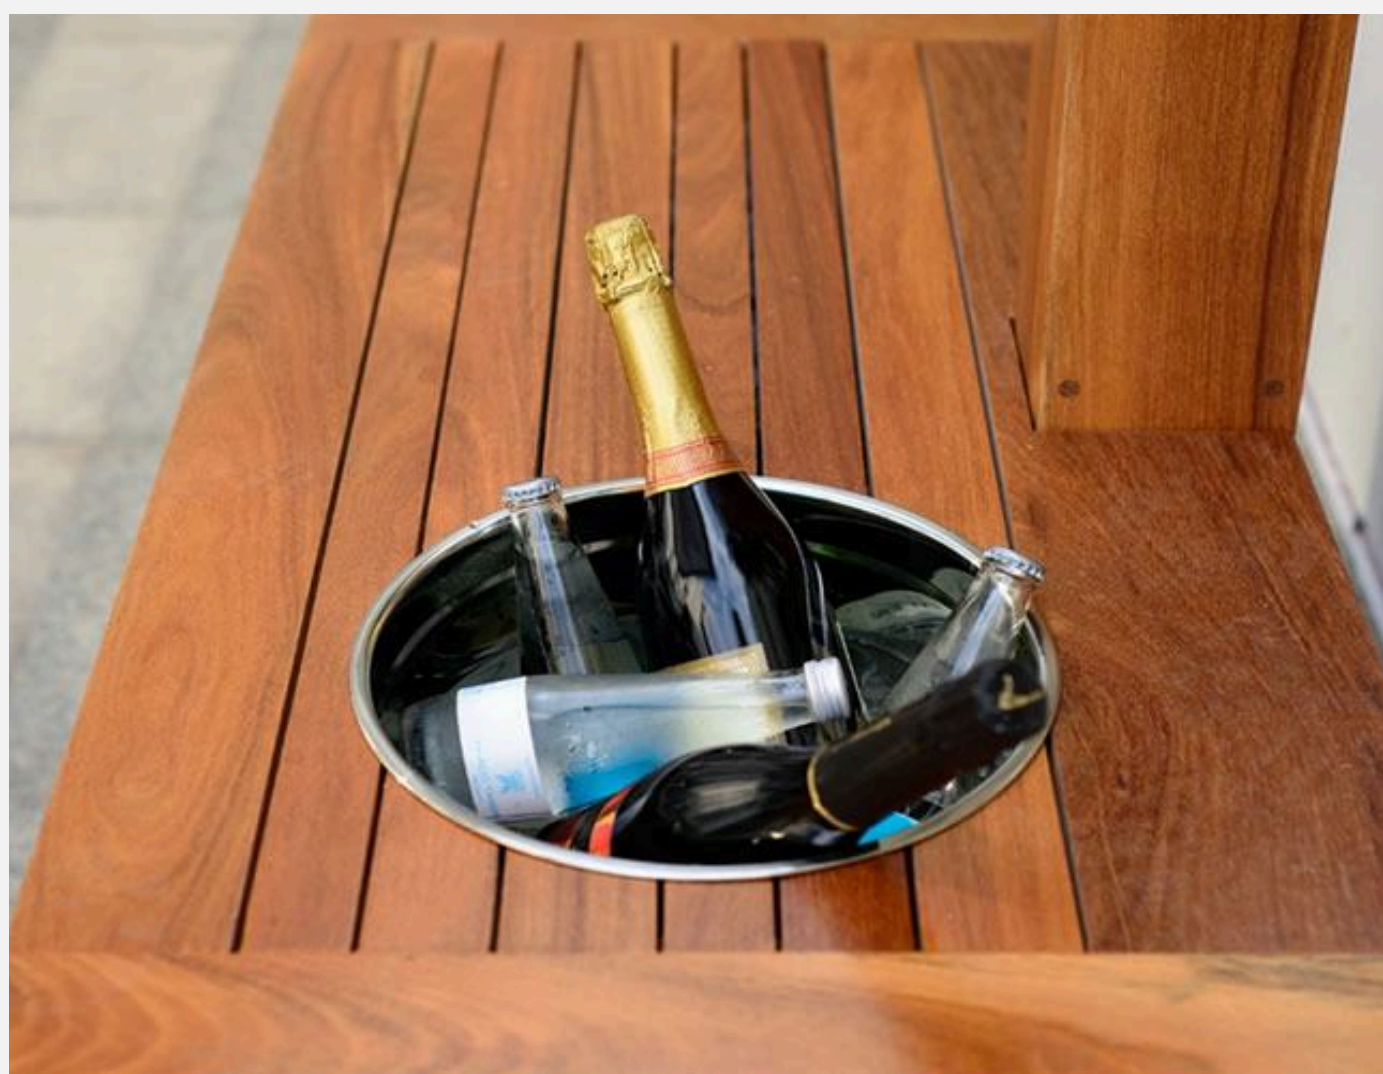

MESA BISTRÔ NASCENTE E BANQUETA LILLE

Há espaços na casa que pedem mais do que móveis, pedem intenção. Mesa Nascente e Cadeira Lille criam uma composição requintada e elegante que não passa despercebida.

BANQUETA LILLE

DETALHES DO PRODUTO

A: 1.06 L: 0.57 P: 0.64

MESA NASCENTE

DETALHES DO PRODUTO

A: 1.06 D: 0.80

CONJUNTO PORTO

DETALHES DO PRODUTO

Sofá 3 Lugares, Poltronas e Mesa de Centro Porto

**POLTRONA
PORTO**

**MESA DE CENTRO
PORTO**

**SOFÁ
PORTO**

OMBRELONE SANTORINI

DETALHES DO PRODUTO

Mecanismo todo em Inox que permite girar 360 graus.

Ombrelone Santorini

O cenário perfeito para receber bem. Com champanheira em inox integrada, o Ombrelone Santorini transforma varandas, jardins e áreas de piscina em espaços encantadores.

CONJUNTO ARGO

DETALHES DO PRODUTO

Sofá 3 Lugares, Poltronas e Mesa de Centro Argo