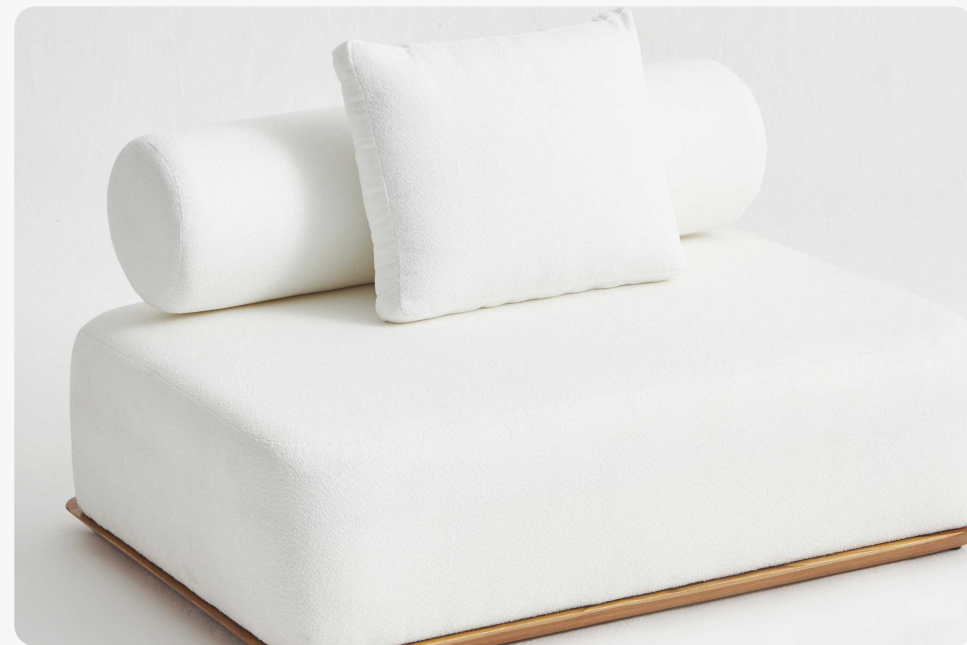

CATÁLOGO DEZEMBRO 2024

Desfrute do melhor do verão em cada detalhe do seu ambiente.

 MILENIO

Conjunto em Madeira **Obelisco**

Elegância minimalista em madeira nobre e design modular.
Sofisticação e conforto em perfeita harmonia para transformar
seu espaço ao ar livre.

MOD 1 - Sofá 2 Lugares
A: 85cm L: 128cm P: 94cm

MOD 2 - Sofá 2 Lugares com Puff
A: 85cm L: 173cm P: 94cm

MOD 3 - Sofá 2 Lugares Recorte com Mesa
A: 85cm L: 210cm P: 94cm

MOD 4 - Chaise Obelisco
A: 85cm L: 134cm P: 166cm

MOD 5 - Chaise com Mesa Lateral
A: 85cm L: 134cm P: 166cm

MOD 6 - 2 Sofás Chaise com Mesa Lateral
A: 85cm L: 134cm P: 166cm

Espreguiçadeira **Aura**

Linhas fluidas e materiais de alta qualidade criam um refúgio de descanso com estilo atemporal. Um convite ao relaxamento em ambientes sofisticados.